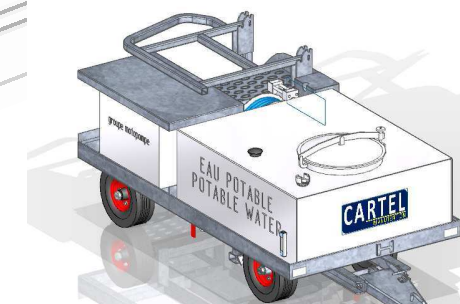

- CHARIOTS BAGAGES VRAC
- CHARIOT PORTE CONTENEUR
- CHARIOT PORTE PALETTE 7T, 14T ET +
- QUAI DE STOCKAGE PALETTE
- SLAVE PALETTE - CONTENEUR CM
- SEMI-REMORQUE TRANSFERT DE FRET PLATEAU MOTORISES 2, 3 OU 4 PALETTES ET RORO
- TABLE ELEVATRICE (DEPLAÇABLE, AVEC OU SANS PESEE...)
- CHARIOT EAU POTABLE ET CHARIOT VIDE TOILETTE
- ESCALIER TECHNIQUE ET PLATE FORME DE MAINTENANCE
- ETC...