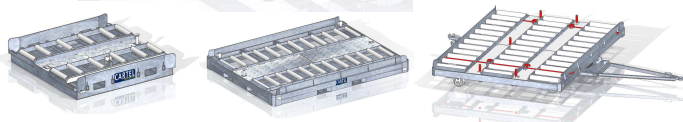

- CHARIOTS BAGAGES VRAC
- CHARIOT PORTE CONTENEUR
- CHARIOT PORTE PALETTE 7T, 14T ET +
- QUAI DE STOCKAGE PALETTE
- SLAVE PALETTE - CONTENEUR CM
- SEMI-REMORQUE TRANSFERT DE FRET PLATEAU MOTORISES 2, 3 OU 4 PALETTES ET RORO
- TABLE ELEVATRICE (DEPLAÇABLE, AVEC OU SANS PESEE...)
- CHARIOT EAU POTABLE ET CHARIOT VIDE TOILETTE
- ESCALIER TECHNIQUE ET PLATE FORME DE MAINTENANCE
- ETC...