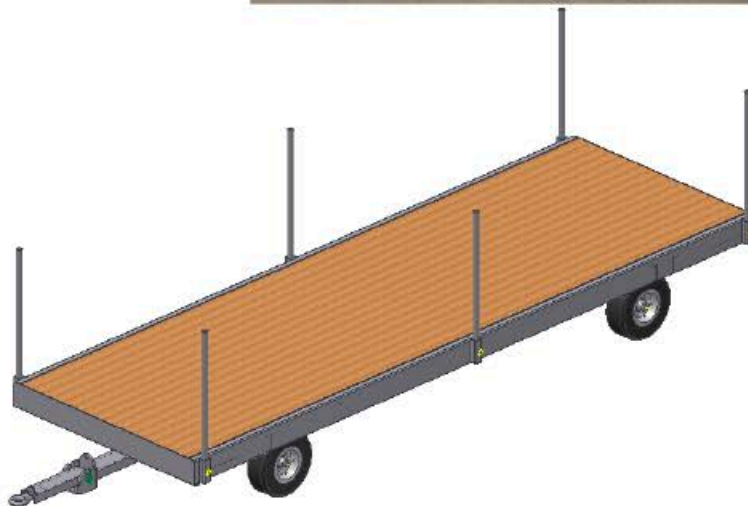

Remorques Industrielles

CONTACT
DIRECTEUR DEPARTEMENT
MANUTENTION
MICHEL BOUTINEAU
Mobile +33(0)7 86 12 43 52
michel.boutineau@groupe-cartel.com

Tél. +33 (0) 5 49 76 71 96
Fax. +33 (0) 5 49 76 77 06
18 Rue du pont au Loup
79170 CHIZE

www.cartel-manutention.fr

Siege Social : ZA du Cormelia
85500 Chambreud
FRANCE

Spécifications techniques

CARTEL Manutention conçoit et fabrique différentes remorques en fonctions des besoins de nos clients.

- Simple ou Double essieux directeur
- Capacité de 500 kg à 50 tonnes voir plus
- Avec des outillages spécifiques
- Avec structure et bâche de fermeture
- Avec plateau pivotant, avec abaissement au sol .....
- Avec plancher squelette, Bois ou acier

document non contractuel

Nous nous adaptons à vos besoins du sur mesure industriel
Nous construisons VOTRE remorque.